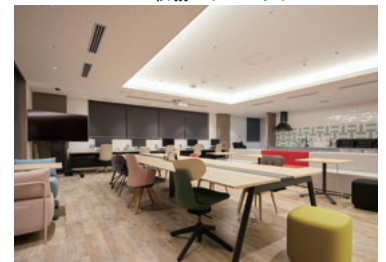

発注者から設計をお願いしてよかったと満足してもらうためには、対話・関係性・技術すべてを兼ね備える必要があると感じています。情熱と人となりを大きく成長させ、初心を忘れず、感動と幸せを与えられる設計者を目指します。

■すいせん者

木村達也
㈱昭和設計 執行役員
東京事務所建築設計部 部長

株式会社インフォマージュ本社 北側外観

1階バドミントンショップ 夜景

1階エントランスホール

1階バドミントンショップ 内観

執務エリア クリーンルーム

4階ラウンジ①

4階ラウンジ②

4階ラウンジ 夜景